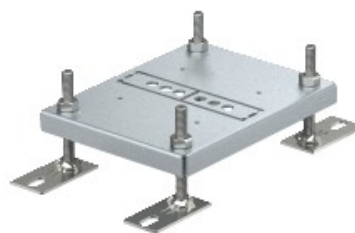

**Electric Automation**  
Automation specialists

Артикул: 7368400

БОЛЬШИЕ ВЫСОТЫ ДЛЯ GE2

Покупка от Electric Automation Network

Высота-регулируемая расширение для UDHOME2 гнездо пола.