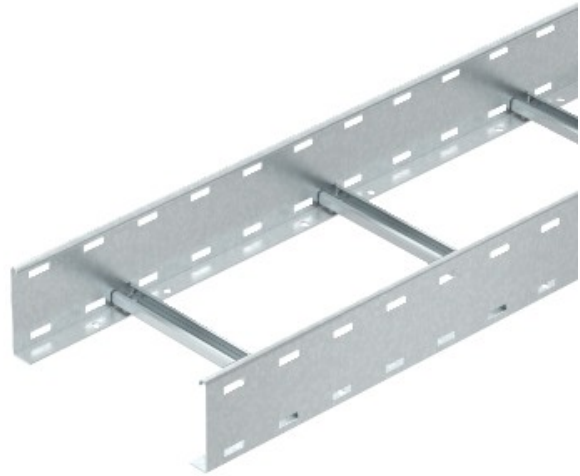

Electric Automation
Automation specialists

Артикул: 6207322

ЛОТОК ESC СЛЕПОГО СОЛНЦА
110x1200 FT

Покупка от Electric Automation Network

Магнитный щит изоляции без крышки 10 дБ, с крышкой 15 дБ.