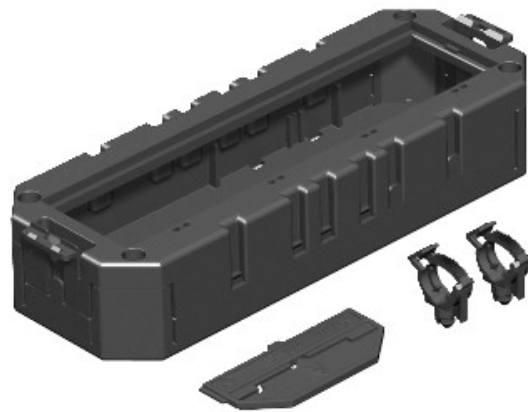

Electric Automation
Automation specialists

Артикул: МТ4 45 2-2
код: 7429139

модульная поддержка с Prot., для 2 + 2 механизмов М45, 208x76x40, черный графит, 9011, полиамидные, РА

Покупка от Electric Automation Network

Для установки до 4 аксессуара типа серии modul 45 в лючки. Установка вместо монтажной коробки GB3. Поддержка модуля закрыт в нисходящем направлении по две защитные кожухи с разделением 3+1 или 2+2. Комплект поставки содержит два натяжения и одну разделяющую фиксатор.