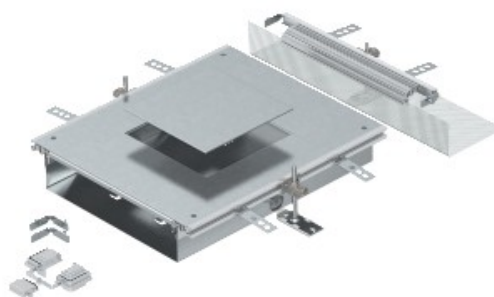

**Electric Automation**  
Automation specialists

Артикул: ОКА-W А 6050 4  
код: 7424900

Монтажный блок для ОКА-W канала,  
гальванизированной полосы, DIN EN  
10147, сталь, St

Покупка от Electric Automation Network

Размер монтажный блок подходит для установки единица установки квадрату  
номинального размера 4.