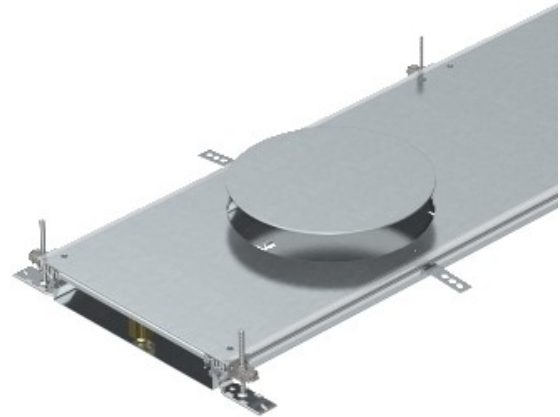

**Electric Automation**  
Automation specialists

Артикул: ОКА-W4006050DR9  
код: 7424780

Flushfloor канал для Conj. portam.  
GESR9, 2400x400x60, оцинкованная  
полоса, DIN EN 10147, Сталь, St

Покупка от Electric Automation Network

С тремя (по номинальной короб Ширина 400, L = 800 мм) или шесть устройств установка крышки (для номинального лотков шириной 500 и 600, д = 400 мм) с одной установки отверстие для круглого установки номинального размера на R9 или R9/55.