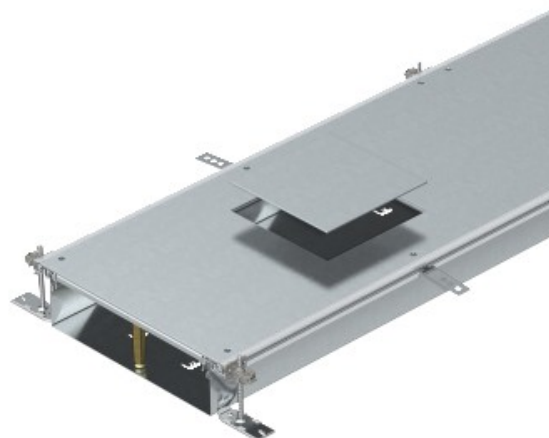

Electric Automation
Automation specialists

Артикул: ОКА-W30010050D4
код: 7424620

Flushfloor канал для Conj. portam.
GES4, 2400x300x100, оцинкованная
полоса, DIN EN 10147, Сталь, St

Покупка от Electric Automation Network

С винтом-на устройство установки крышки, каждая с установкой отверстие для
установки номинального размера 4.