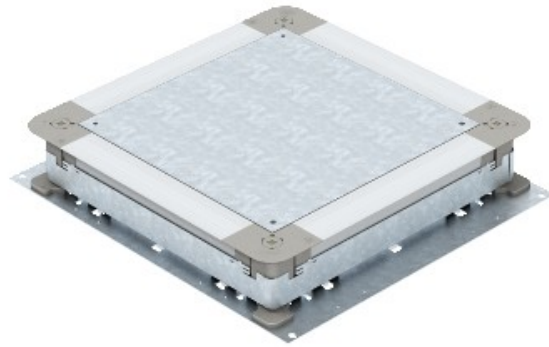

Electric Automation
Automation specialists

Артикул: UZD 165220 250-3
код: 7410052

DERIV коробка. и р., р. altura из равим.
165-220mm, 410x367x165,
оцинкованная полоса, DIN EN 10147,
Сталь, St

Покупка от Electric Automation Network

Монтажном для стяжки покрытые системах напольного монтажа.