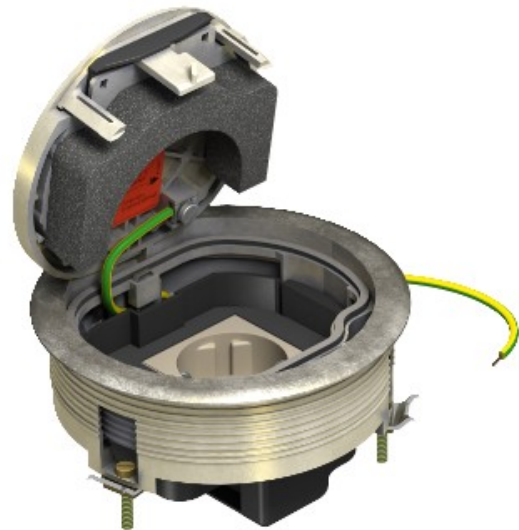

Electric Automation
Automation specialists

Артикул: GESRMS2 HS
код: 7405644

Устройство Монтажный набор для HB / DB, старая латунь, латунированной, цинкового литья под давлением, Zn

Покупка от Electric Automation Network

Круглый блок скрытой установки с напольными покрытиями защитная рама для установки непосредственно в полость или фальшпол. Комплект поставки содержит белый одиночный розетка 16А, переключил.

Когда закрыт, блок скрытой установки, может быть влажным типом уборки.

Минимальная Монтажная глубина составляет 70 мм. Открытие монтаже пола должна быть 120 мм.

Поверхность: Старая латунь.