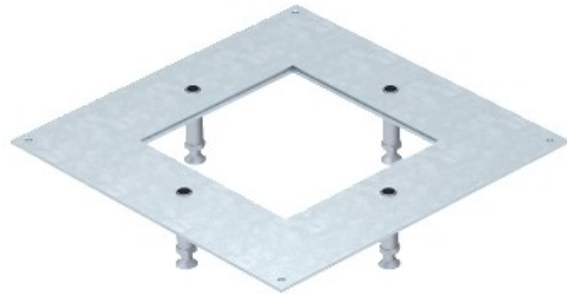

**Electric Automation**  
Automation specialists

Артикул: DUG 350-3 4SL100  
код: 7400535

Монтажная крышка, стр. приложения  
для тяжелых условий эксплуатации,  
383x383x100, оцинкованная полоса,  
DIN EN 10147, Сталь, St

Покупка от [Electric Automation Network](#)

Сверхпрочные крепления крышки для UZD350-3 Для установки квадратных сверхпрочного легкого номинального размера 4. Четыре регулируемые по высоте сверхпрочные опоры, постоянно подключенный к монтажной крышке. Регулировка высоты болтами с контргайками фиксируют на высоте. Монтажное отверстие 3 мм встраиваемые для последующего гашения блокировки с крышкой-заглушкой.