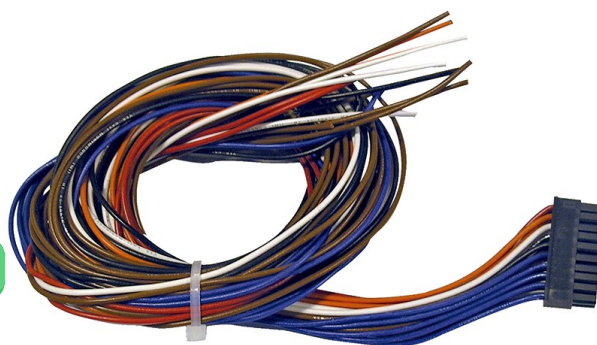

Electric Automation
Automation specialists

Артикул COLV0000E0100

COLV0000E0100 ELIWELL КАБЕЛЬ
СОЕДИНЕНИЯ 20 ПУТИ ДЛЯ I/O

Покупка от Electric Automation Network

Для семей Energy Flex, Free Evolution и Free Smart.

Соединительный кабель 20-полосная для линейного сигнала (низкое напряжение I/O)

Характеристики

Ссылка	COLV0000E0100
Модели	FLEX, FREE SMART