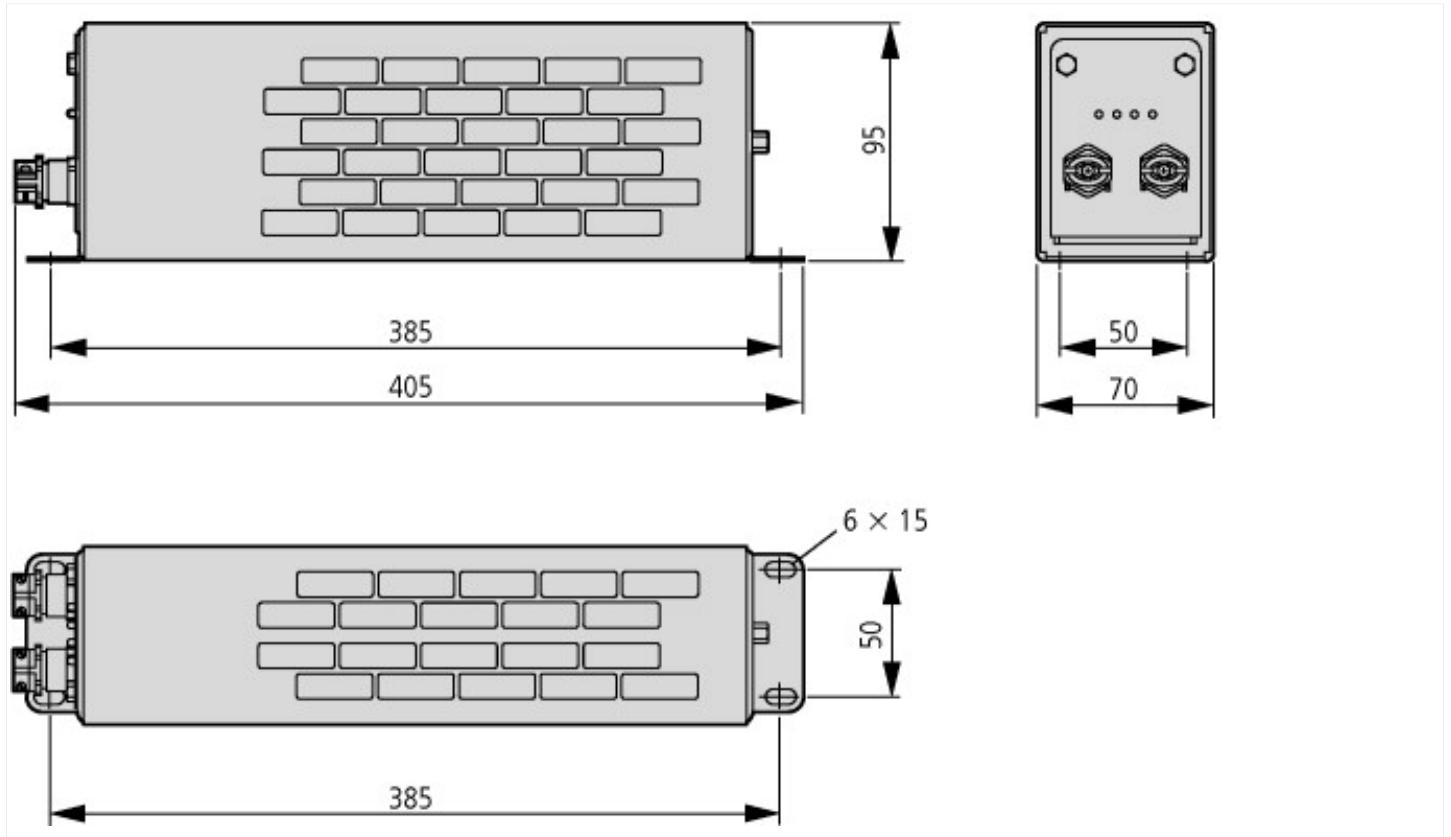

Braking resistance, 240 Ohm, 285W

Тип **DE4-BR1-240-285**
№ для зак. **219492**
Каталог № **-**

Программа поставок

Применяемое для	DF51 DV51 DF6 DV6
-----------------	----------------------------

Технические характеристики согласно ETIM 4.0

Type of accessory	Braking resistance
-------------------	--------------------

Размеры

Дополнительная информация о продуктах (ссылки)

AWA8240-1725 Тормозное сопротивление, резистор высокой мощности	
AWA8240-1725 Тормозное сопротивление, резистор высокой мощности	ftp://ftp.moeller.net/DOCUMENTATION/AWA_INSTRUCTIONS/17250406.pdf
AWB8230-1540 Векторные частотные преобразователи	
AWB8230-1540 Vektor-Frequenzumrichter - Deutsch	ftp://ftp.moeller.net/DOCUMENTATION/AWB_MANUALS/h1540d.pdf
AWB8230-1540 Vector Frequency Inverters - English	ftp://ftp.moeller.net/DOCUMENTATION/AWB_MANUALS/h1540g.pdf