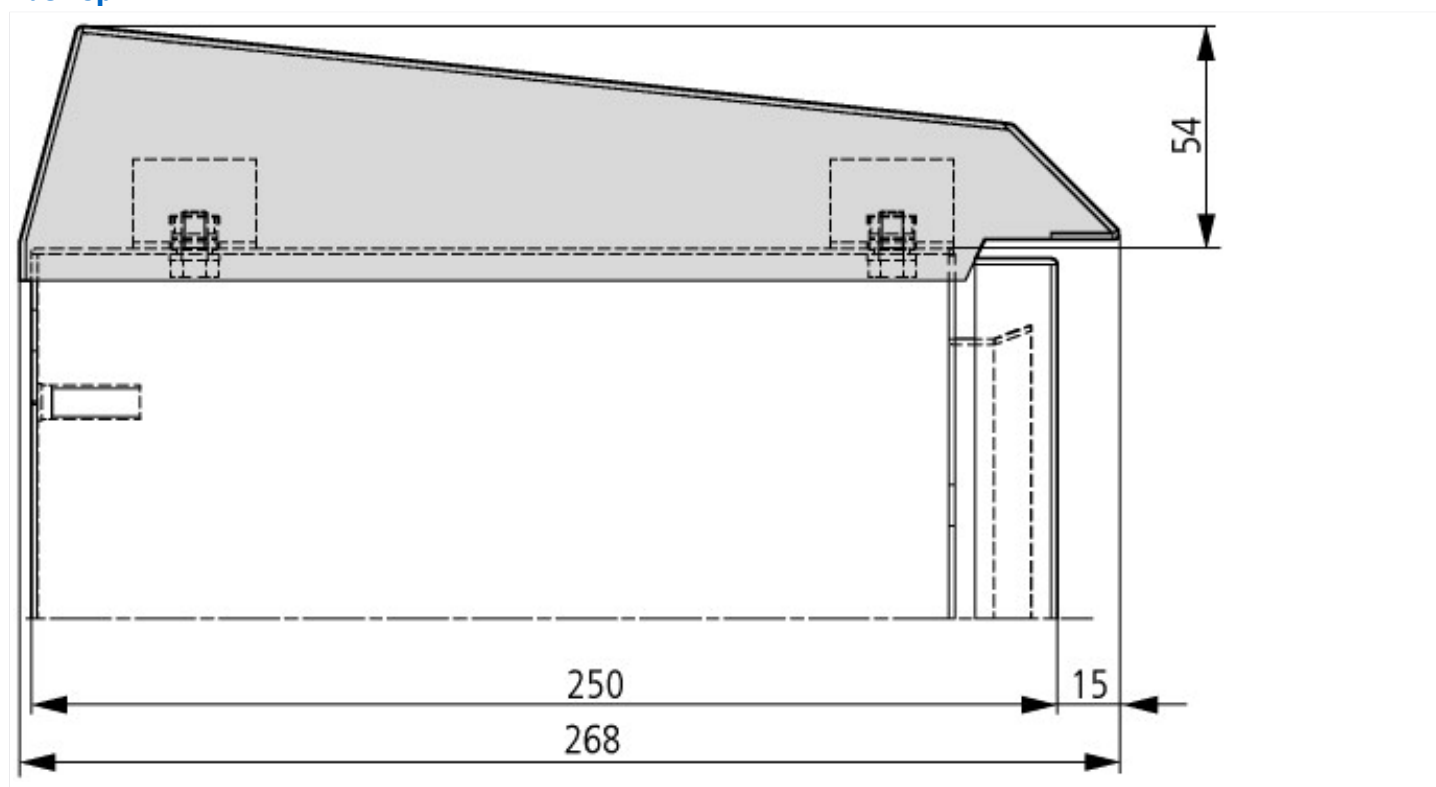

Крышка для защиты от дождя, ШхД = 600х250 мм

Powering Business Worldwide™

Тип **CNP-6/250-CS**
№ для зак. **112900**

Программа поставок

Ассортимент			Дополнительное оснащение CS
Принадлежности			Защищающие от дождя крыши
Функция			для непосредственного крепления на корпусе
Высота		мм	38
применяется для корпусов			
Ширина		мм	600
Глубина		мм	250
Материал			Листовая сталь
Качество поверхности			с порошковым покрытием RAL 7035
Информация о комплекте поставки			Поставляется с крепежным материалом и шаблоном для сверления

Размеры

Дополнительная информация о продуктах (ссылки)

AWA4300-2525 Canopy

AWA4300-2525 Canopy

ftp://ftp.moeller.net/DOCUMENTATION/AWA_INSTRUCTIONS/25250209.pdf