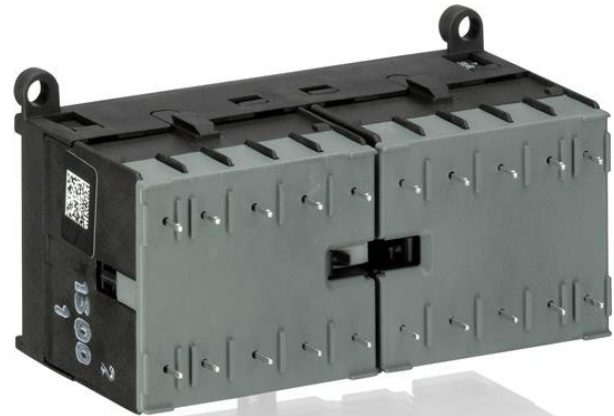

Electric Automation
Automation specialists

Артикул: VB7A-30-10-P
код: GJL1311919R0101

VB7A-30-10-P-01 Мини реверсивным контактором

Покупка от Electric Automation Network

В VB7A-30-10-п мини реверсивный Контакттор-это компактный Контакттор 3 полюса с 1 вспомогательный контакт, пайка булавки и механическая Блокировка и блокировки безопасности. Они идеально подходят для приложений, где надежность является обязательным и пространства. Мини-реверсивные контакторы используются в жилых зданиях, коммерческих зданий и промышленных применений для управления трехфазного двигателя нагрузки до 5,5 кВт (АС-3). Дополнительные характеристики бесшумная катушка, переключатель индикации положения и комплексные возможности для установки рельса.

Заказ

ЕАН:	4013614157493
Количество Минимального Заказа:	1 шт
Номер Таможенного Тарифа:	85365080

Размеры

Чистая Ширина Изделия:	96.5мм
Продукт Чистая Высота:	57.5мм
Чистый Продукт Глубина:	51.5мм
Продукт Вес Нетто:	0.345кг

Информация Контейнер

Уровень Пакет 1 Единицы:	5 шт.
Уровень Пакет 1 Ширина:	115 мм
Уровень Пакет 1 Высота:	64 мм
Уровень Пакет 1 Длина:	280 мм
Пакет Уровня 1 Вес Брутто:	1.795 кг
Уровень пакет 1 Код EAN:	4013614418068