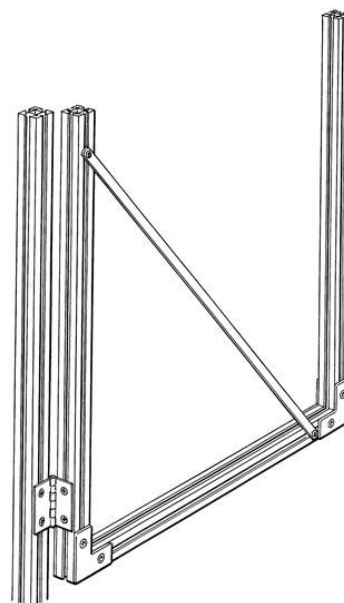

Electric Automation
Automation specialists

Артикул: JSM D14A
код: 2TLA042021R7300

JSM D14A Crossbar L= 400 mm

Покупка от Electric Automation Network

Распорка для двери 20 x 5 л=400 мм. Натуральный анодированный алюминий.
Подходящие небольшие двери/люки

Заказ

ЕАН:	7350024463842
Количество Минимального Заказа:	1 шт
Номер Таможенного Тарифа:	76109090

Размеры

Чистая Ширина Изделия:	0.02м
Продукт Чистая Высота:	0.4м
Чистый Продукт Глубина:	0.005м
Продукт Вес Нетто:	0.135кг