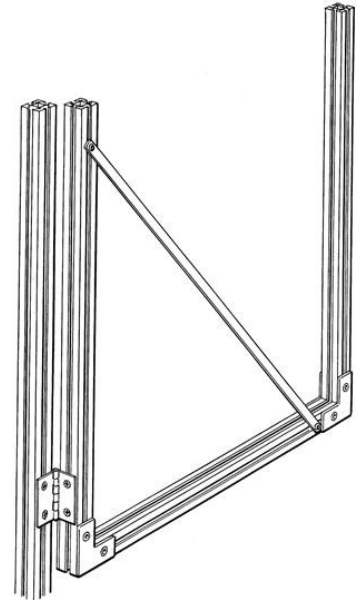

Electric Automation
Automation specialists

Артикул: JSM D14
код: 2TLA040033R2800

JSM D14 Crossbar L= 1160 mm

Покупка от Electric Automation Network

Распорка для двери 20 x 5 л=1160 мм. Натуральный анодированный алюминий.

Заказ

ЕАН:	7350024462272
Количество Минимального Заказа:	1 шт
Номер Таможенного Тарифа:	76109090

Размеры

Чистая Ширина Изделия:	0.02м
Продукт Чистая Высота:	1.160м
Чистый Продукт Глубина:	0.005м
Продукт Вес Нетто:	0.341кг