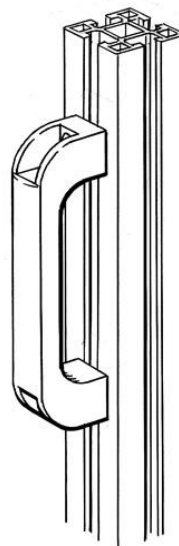

Electric Automation
Automation specialists

Артикул: JSM D2
код: 2TLA040033R0100

JSM D2 Ручка с винтами

Покупка от Electric Automation Network

Дверная ручка из Термопластика, Цвет черный, Размеры 26x44x150mm.

Заказ

ЕАН:	7350024462081
Количество Минимального Заказа:	1 шт
Номер Таможенного Тарифа:	76109090

Размеры

Чистая Ширина Изделия:	0.026м
Продукт Чистая Высота:	0.150м
Чистый Продукт Глубина:	0.044м
Продукт Вес Нетто:	0.105кг