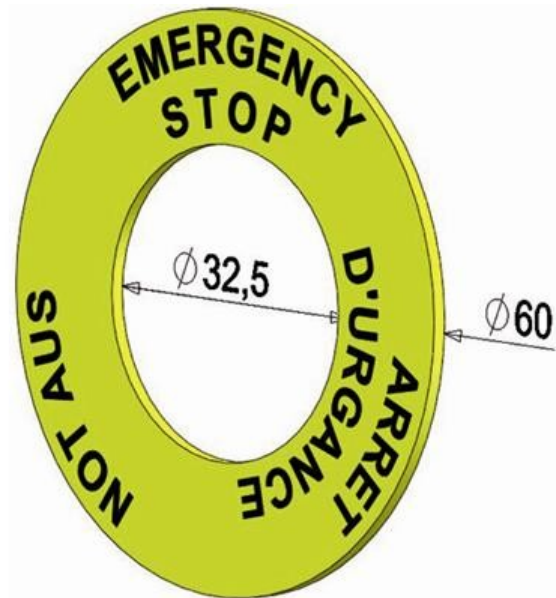

Electric Automation
Automation specialists

Артикул: LETRERO
код: 2TLA030054R0800

Аварийный останов Вход EN FD,
32.5mm

Покупка от Electric Automation Network

Желтый окружают на панели установлены кнопки аварийной остановки, для 32.5.5 отверстие мм, с текстом на английском, французском и немецком языках.

Заказ

ЕАН:	7350024460087
Количество Минимального Заказа:	1 шт
Номер Таможенного Тарифа:	39269097

Размеры

Чистая Ширина Изделия:	0.06м
Продукт Чистая Высота:	0.06м
Чистый Продукт Глубина:	0.002м
Продукт Вес Нетто:	0.001кг

Информация Контейнер

Уровень Пакет 1 Единицы:	1 шт
Уровень Пакет 1 Ширина:	0,10 м
Уровень Пакет 1 Высота:	0.002 м
Уровень Пакет 1 Длина:	0.17 м

Пакет Уровня 1 Вес Брутто:	0.001 кг
----------------------------	----------

Дополнительная Информация

Основной Тип Продукта:	Улыбка Аксессуар
Наименование Товара:	Знак

Сертификаты и декларации (номер документа)

Паспорт, Техническая Информация:	2TLC172001C0202_chapter11
Декларация соответствия - се:	NoDecNee