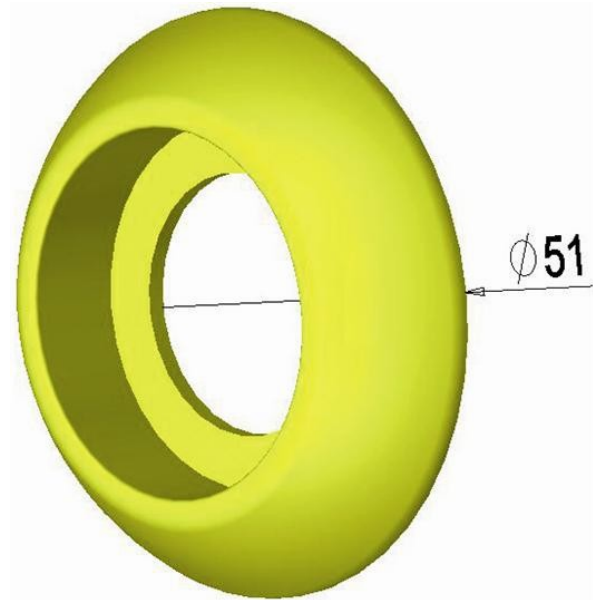

Electric Automation
Automation specialists

Артикул: INCA
код: 2TLA030054R0400

Желтый объемного звучания для
Инка

Покупка от Electric Automation Network

Повышенные желтый объемного на панели установлены кнопки аварийной остановки.

Заказ

ЕАН:	7350024460049
Количество Минимального Заказа:	1 шт
Номер Таможенного Тарифа:	39269097

Размеры

Чистая Ширина Изделия:	0.17м
Продукт Чистая Высота:	0.05м
Чистый Продукт Глубина:	0.05м
Продукт Вес Нетто:	0.001кг

Информация Контейнер

Уровень Пакет 1 Единицы:	1 шт
Уровень Пакет 1 Ширина:	0,10 м
Уровень Пакет 1 Высота:	0.011 м
Уровень Пакет 1 Длина:	0.17 м
Пакет Уровня 1 Вес Брутто:	0.001 кг

Дополнительная Информация