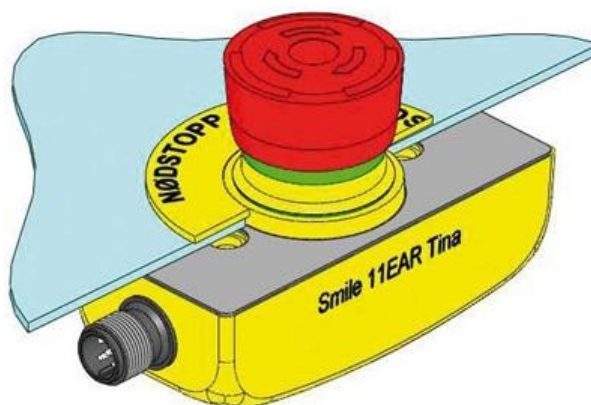

**Electric Automation**  
Automation specialists

Артикул: Smile 11EAR Tina  
код: 2TLA030050R0100

Улыбайтесь 11 EAR Tina

Покупка от Electric Automation Network

Аварийная остановка в улыбке корпус, Тина адаптации включенный блок для динамического замыкания, Индикатор состояния на кнопке, 1 x M12 5-полюсный штекер, поменял кнопку приложением(снизу).

### Размеры

Чистая Ширина Изделия:	0.040м
Продукт Чистая Высота:	0.097м
Чистый Продукт Глубина:	0.057м
Продукт Вес Нетто:	0.076кг

### Информация Контейнер

Уровень Пакет 1 Единицы:	1 шт
Уровень Пакет 1 Ширина:	0.15 м
Уровень Пакет 1 Высота:	0.078 м
Уровень Пакет 1 Длина:	0.055 м

Пакет Уровня 1 Вес Брутто:	0.096 кг
----------------------------	----------