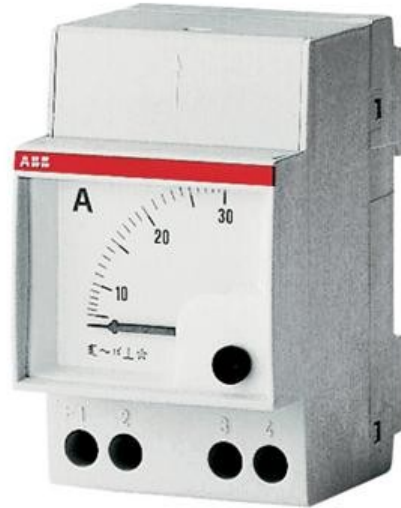

**Electric Automation**  
Automation specialists

Артикул: AMT1/30  
код: 2CSM310080R1001

AMT1 / 30 Аналоговый измерения Instr

Покупка от Electric Automation Network

AMT 1/30-это аналог амперметр, используемый в сетях переменного тока.  
Прямые вставки на 30 А.

Заказ

ЕАН:	8012542000501
Количество Минимального Заказа:	1 шт
Номер Таможенного Тарифа:	90303100

Размеры

Чистая Ширина Изделия:	0.053м
Продукт Чистая Высота:	0.085м
Чистый Продукт Глубина:	0.060м
Продукт Вес Нетто:	0.100кг

Информация Контейнер

Уровень Пакет 1 Единицы:	1 шт
Уровень Пакет 1 Ширина:	0.058 м
Уровень Пакет 1 Высота:	0.085 м
Уровень Пакет 1 Длина:	0.053 м
Пакет Уровня 1 Вес Брутто:	0,2 кг

Уровень пакет 1 Код EAN:	8012542000501
--------------------------	---------------

## Технические

Тип Счетчика:	Аналог
Тип Установки:	DIN-рейку
Диапазон Тока:	30 А
Потери Мощности:	при номинальных эксплуатационных условиях на Полюс 0,6 Вт