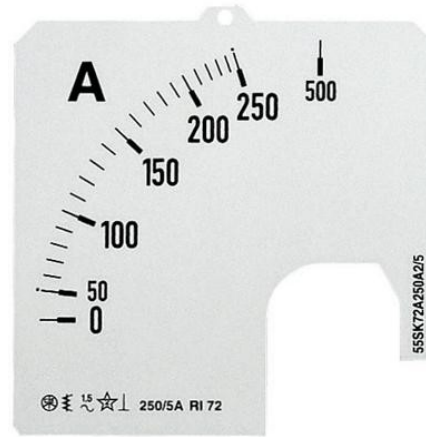

Electric Automation
Automation specialists

Артикул: SCL1/1000
код: 2CSM110339R1041

SCL 1/1000 аналоговой шкалы INSTR

Покупка от Electric Automation Network

Мкл 1/1000 шкала для аналоговых амперметр, работающих в сетях переменного тока. 1000А высокой полной шкалы

Заказ

ЕАН:	8012542002505
Количество Минимального Заказа:	1 шт
Номер Таможенного Тарифа:	85389099

Размеры

Чистая Ширина Изделия:	0.002м
Продукт Чистая Высота:	0.068м
Чистый Продукт Глубина:	0.060м
Продукт Вес Нетто:	0.010кг

Информация Контейнер

Уровень Пакет 1 Единицы:	10 шт
Уровень Пакет 1 Ширина:	0.065 м
Уровень Пакет 1 Высота:	0.02 м
Уровень Пакет 1 Длина:	0.09 м
Пакет Уровня 1 Вес Брутто:	0.043 кг

Уровень пакет 1 Код EAN:	8012542002512
--------------------------	---------------

Технические

Ассортимент Продукции:	Полной шкалы на 90°
Диапазон Тока:	1000 В

Окружающей среды

Статус Оов:	Следующие Директивы ЕС 2002/95/ЕС 18 августа 2005 г. и поправки
-------------	---

Сертификаты и декларации (номер документа)