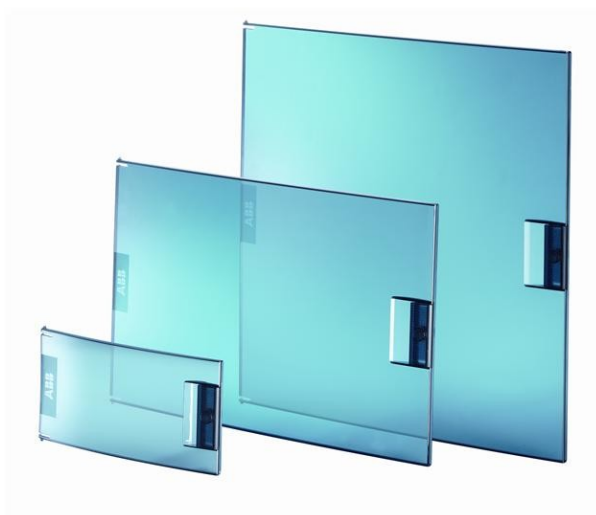

Electric Automation
Automation specialists

Артикул: 1SLM004100A1913

Прозрачная дверь 36М / 72М
MISTRAL41F

Покупка от Electric Automation Network

Дверь прозрачная 36М / 72М MISTRAL41F

Заказ

ЕАН:	8000126124668
Номер Таможенного Тарифа:	85389099

Размеры

Чистый Продукт Глубина:	0.108м
Продукт Вес Нетто:	0.6кг

Информация Контейнер

Уровень Пакет 1 Единицы:	10 шт
Уровень Пакет 1 Ширина:	0.265 м
Уровень Пакет 1 Высота:	0.28 м
Уровень Пакет 1 Длина:	0.395 м
Пакет Уровня 1 Вес Брутто:	6 кг
Уровень пакет 1 Код EAN:	8000126125627