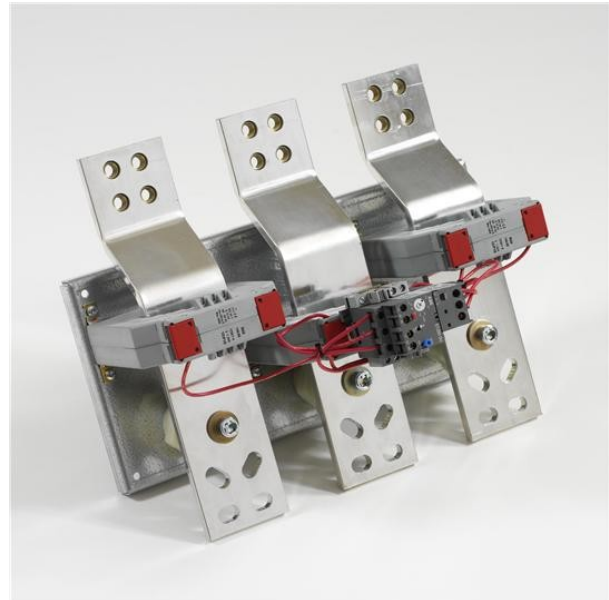

Electric Automation
Automation specialists

Артикул: E1250
код: 1SFA739001R1000

E1250DU-1250 РЕЛЕ

Покупка от Electric Automation Network

Электронное реле перегрузки, подходит для класс 10E, 20E или 30E

+
-

Где используется (в качестве запасной части для "продукты")

Идентификатор	Описание	Количество	Единица Измерения
CAU 5000 с водяным охлаждением	E1250DU-1250 РЕЛЕ ПЕРЕГРУЗКИ	1	кусок
CAU 6000	E1250DU-1250 РЕЛЕ ПЕРЕГРУЗКИ	1	кусок

Заказ

ЕАН:	7320500256343
Количество Минимального Заказа:	1 шт
Номер Таможенного Тарифа:	85389099

Размеры

Чистая Ширина Изделия:	425мм
Продукт Чистая Высота:	349мм
Чистый Продукт Глубина:	252мм

Продукт Вес Нетто:	10кг
--------------------	------

Информация Контейнер

Пакет Уровня 1 Вес Брутто:	1 кг
----------------------------	------

Технические

Диапазон Настройки:	375...1250 а
Номинальное Рабочее Напряжение:	Главная схема 1000 В переменного тока
Номинальный Ток (Я _e):	1250 а
Номинальный ток AC-3 (я _e):	(1000 В) 55 °C 1250 А
Номинальная частота (F):	Главная Схема 50/60 Гц
Количество полюсов:	3
Подходит Для:	AF1350;AF1650;AF1350T;AF1650T