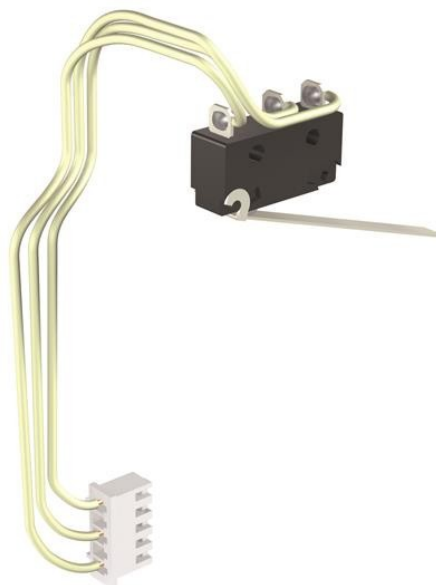

**Electric Automation**  
Automation specialists

Артикул: Асс. E2.2/E6.2  
код: 1SDA073775R1

RTC ЭКИП 24VDC E2.2 ... E6.2

Покупка от Electric Automation Network

1 открыто-закрыто ПЕРЕКЛЮЧАЮЩИЙ контакт для закрытия согласие на экип в <(><<)> 24В ЧЧ E2.2...E6.2

Основной Тип Продукта:	Аксессуары для Emax 2
Наименование Товара:	Аксессуар
Тип Продукта:	Акк
Стандарты:	МЭК
Подходит Для:	E2.2 E4.2 E6.2
Подходит для класса продукта:	Итальянское sace Emax 2