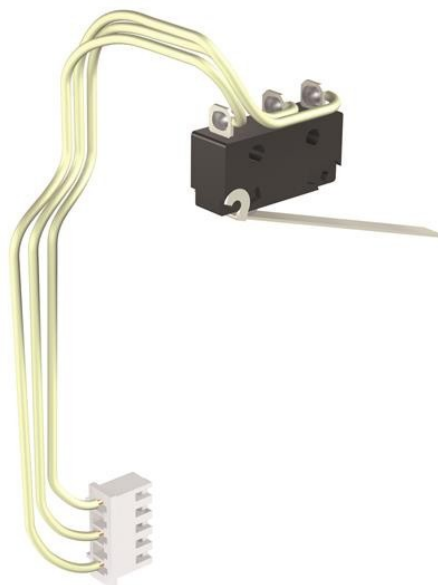

**Electric Automation**  
Automation specialists

Артикул: Асс. E1.2  
код: 1SDA073772R1

RTC ЭКИП 24VDC E1.2

Покупка от Electric Automation Network

1 открыто-закрыто ПЕРЕКЛЮЧАЮЩИЙ контакт для закрытия согласие на экип в <(><<)> 24В КС E1.2

#### Дополнительная Информация

Основной Тип Продукта:	Аксессуары для Emax 2
Наименование Товара:	Аксессуар
Тип Продукта:	Акк
Стандарты:	МЭК
Подходит Для:	E1.2
Подходит для класса продукта:	Итальянское sace Emax 2