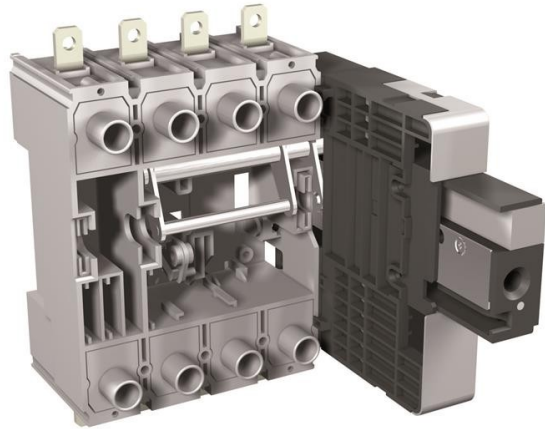

Electric Automation
Automation specialists

Артикул: XT4
код: 1SDA068206R1

XT4 W FP 4p EF

Покупка от Electric Automation Network

Фиксированная часть ВЫКАТНОГО выключателя для С. Тмакс четырехполюсник с расширенной передней клеммы XT4

Заказ

ЕАН:	8015644021023
Количество Минимального Заказа:	1 шт
Номер Таможенного Тарифа:	85389099

Размеры

Чистая Ширина Изделия:	140мм
Продукт Чистая Высота:	160мм
Чистый Продукт Глубина:	82.5мм
Продукт Вес Нетто:	6.76кг

Информация Контейнер

Уровень Пакет 1 Единицы:	1 шт
Пакет Уровня 1 Вес Брутто:	2.36 кг
Уровень пакет 1 Код EAN:	8015644021023

Дополнительная Информация

Количество полюсов:	4
Основной Тип Продукта:	САЧЕ Тмакс ХВ

Наименование Товара:	Фиксированная Часть
Тип Продукта:	ФП
Номинальная частота (F):	50 / 60 Гц
Номинальное Импульсное Выдерживаемое Напряжение (U _В чертенок):	8 кВ
Номинальное Напряжение Изоляции (U _и):	1000 В
Номинальное Рабочее Напряжение:	690 В ПЕРЕМЕННОГО ТОКА 500 В DC
Стандарты:	МЭК 60947
Суб-Тип:	ХТ4
Тип Терминального Соединения:	Выключатели Выкатного Фронт Продлил
Версия:	ВТ