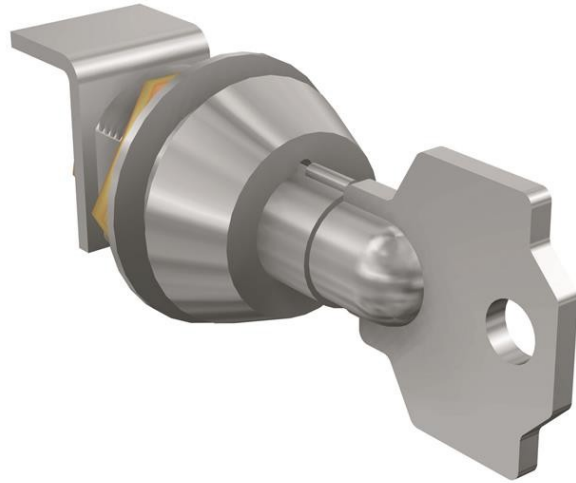

Electric Automation
Automation specialists

Артикул: XT1-XT3
код: 1SDA066624R1

MOL-S XT1-XT3 >KEY LOCK RONIS
EQ.FEL. A

Покупка от Electric Automation Network

Ключевой замок РОНИС равен человеку для моторного привода между С.
выключателей XT1-XT3

Дополнительная Информация

Основной Тип Продукта:	Аксессуары для Tmax XT с
Наименование Товара:	Аксессуар для выключателей
Тип Продукта:	Акк
Стандарты:	60947-2 МЭК

Подходит Для:	ХТ1 ХТ2 ХТ3
Подходит для класса продукта:	САЧЕ Тмакс ХВ