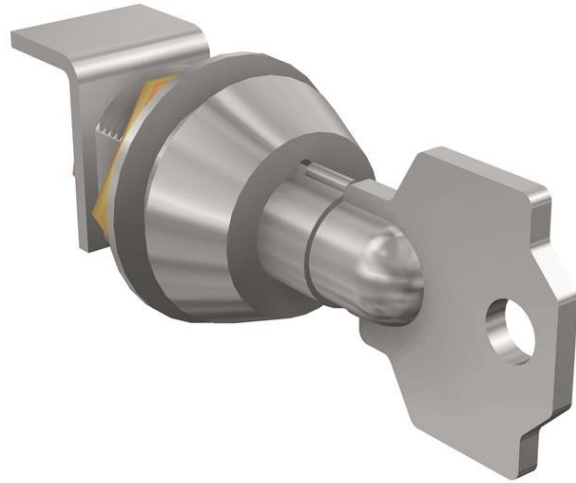

**Electric Automation**  
Automation specialists

Артикул: XT1/4  
код: 1SDA066621R1

БРЗ XT1..XT4 KEY LOCK RONIS EQ. ЛСЭ.  
D

Покупка от Electric Automation Network

КЛЮЧЕВОЙ ЗАМОК РОНИС РАВНЫЕ ТОВАРИЩИ D В ОТКРЫТЫЕ ДЛЯ РОТОРНОЙ ОБРАБАТЫВАЮТ ОПЕРАЦИОННОЕ МЕЧ. И передней панели между С. выключателей XT1..XT4