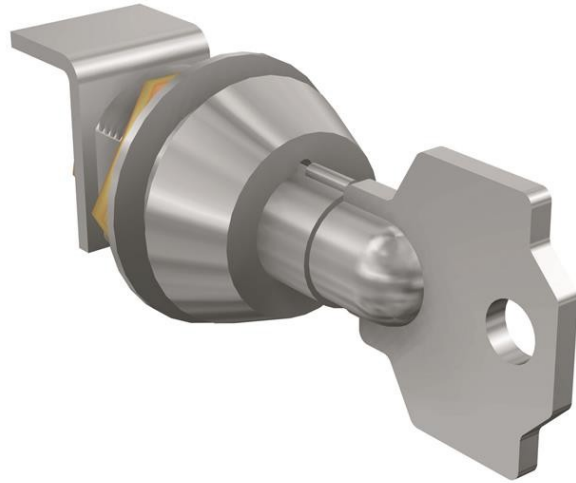

Electric Automation
Automation specialists

Артикул: XT1/4
код: 1SDA066618R1

БРЗ XT1..XT4 KEY LOCK RONIS EQ. ЛСЭ.

Покупка от Electric Automation Network

КЛЮЧЕВОЙ ЗАМОК РОНИС РАВНЫХ ЧЕЛОВЕКУ В ОТКРЫТЫХ ДЛЯ РОТОРНОЙ ОБРАБАТЫВАЮТ ОПЕРАЦИОННОЕ МЕЧ. И передней панели между С. выключателей XT1..XT4