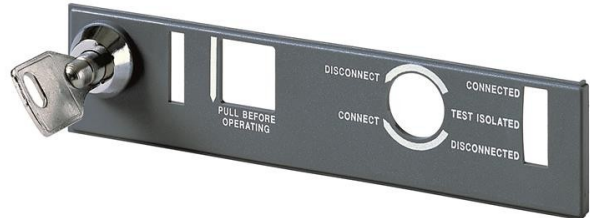

Electric Automation
Automation specialists

Артикул: E1/6
код: 1SDA064506R1

KEY-HD-PADL.6mm CON-ISOL.DIF.KEYSE1
/ 6new

Покупка от Electric Automation Network

Ключевой замок и сверхмощный замок типа D=6 мм с разными ключами в изолированной позиции E1/6 новый

Дополнительная Информация

Основной Тип Продукта:	Аксессуары для Emax
Наименование Товара:	Аксессуар
Тип Продукта:	Акк
Стандарты:	МЭК
Подходит Для:	E1 E2 E3 E4 E6
Подходит для класса продукта:	Итальянское sace Emax