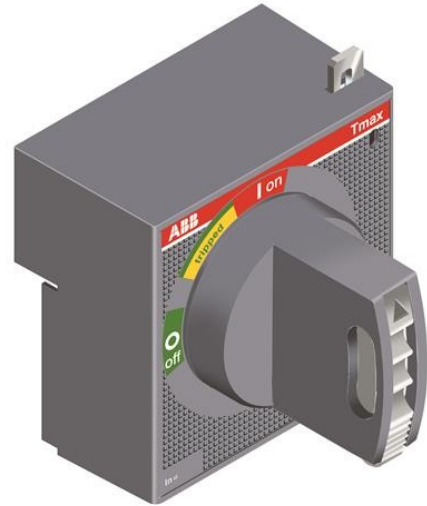

Electric Automation
Automation specialists

Артикул: T6
код: 1SDA060410R1

RHE_EM T6 F Эмер. ВЕРНУЛСЯ

Покупка от Electric Automation Network

Поворотная рукоятка рабочего механизма аварийного регулируемая глубина L=500 мм с устройством замка и блокировки двери для С. выключатель фиксированный T6

Окружающей среды

Статус Оов:	Планировал следовать директиве ЕС 2002/95/ЕС 18 августа 2005 года и поправка после 2006-07-01
-------------	---

Дополнительная Информация

Основной Тип Продукта:	Аксессуары для Tmax T
Наименование Товара:	Аксессуар для выключателей
Тип Продукта:	Акк
Стандарты:	МЭК
Подходит Для:	T6
Подходит для класса продукта:	САЧЕ Tmax T