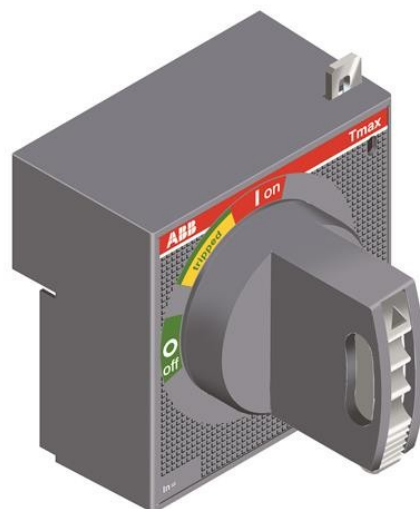

Electric Automation
Automation specialists

Артикул: T6
код: 1SDA060409R1

RHE T6 F STAND. ВЕРНУЛСЯ

Покупка от Electric Automation Network

Поворотная рукоятка механизм работы стандартной регулируемой глубиной L=500 мм с устройством замка и блокировки двери для С. выключатель фиксированный T6

Окружающей среды

Статус Оов:	Планировал следовать директиве ЕС 2002/95/ЕС 18 августа 2005 года и поправка после 2006-07-01
-------------	---

Дополнительная Информация

Основной Тип Продукта:	Аксессуары для Tmax T
Наименование Товара:	Аксессуар для выключателей
Тип Продукта:	Акк
Стандарты:	МЭК
Подходит Для:	T6
Подходит для класса продукта:	САЧЕ Tmax T