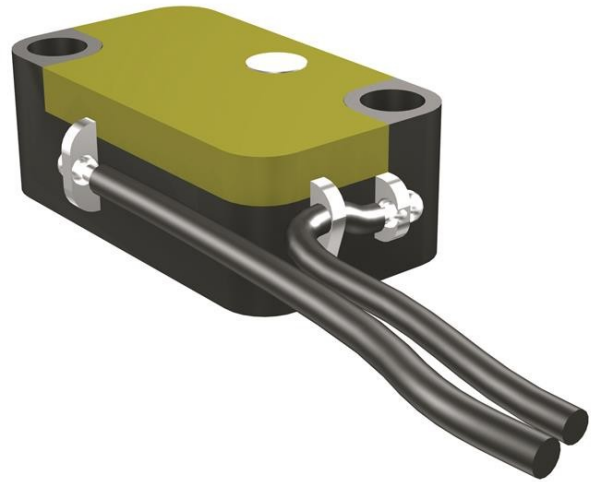

Electric Automation
Automation specialists

Артикул: Т6
код: 1SDA060394R1

AUE T6 250VAC / DC 2 Первые
контакты

Покупка от Electric Automation Network

2 в начале МИКРОПЕРЕКЛЮЧАТЕЛЬ с кабелем для выхода напряжения на
операционных механизм Т6 ПРРЛ

Заказ

ЕАН:	8015644628581
Количество Минимального Заказа:	1 шт
Номер Таможенного Тарифа:	85389099

Размеры

Продукт Вес Нетто:	0.22кг
--------------------	--------

Информация Контейнер

Уровень Пакет 1 Единицы:	1 шт
Уровень Пакет 1 Ширина:	110 мм
Уровень Пакет 1 Высота:	60 мм
Уровень Пакет 1 Длина:	140 мм
Пакет Уровня 1 Вес Брутто:	0.26 кг
Уровень пакет 1 Код EAN:	8015644628581