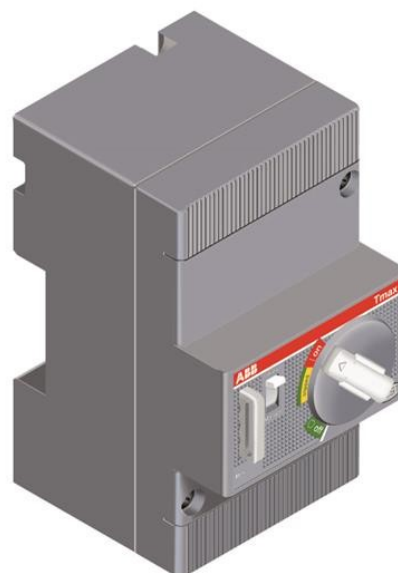

Electric Automation
Automation specialists

Артикул: T1-T2-T3
код: 1SDA059596R1

MOS T1-T2-T3 SuperIM, 48 ... 60В новый

Покупка от Electric Automation Network

Оператор соленоида накладывается с бесплатными кабелями более подключаемые СОЧЕТ 48...60В постоянного тока (новые 5 проводов) T1-T2-T3

Окружающей среды

Статус Оов:	Планировал следовать директиве ЕС 2002/95/ЕС 18 августа 2005 года и поправка после 2007-01-01
-------------	---

Дополнительная Информация

Основной Тип Продукта:	Аксессуары для Tmax T
Наименование Товара:	Аксессуар для выключателей
Тип Продукта:	Акк
Стандарты:	МЭК
Подходит Для:	T1 T2 T3
Подходит для класса продукта:	САЧЕ Tmax T