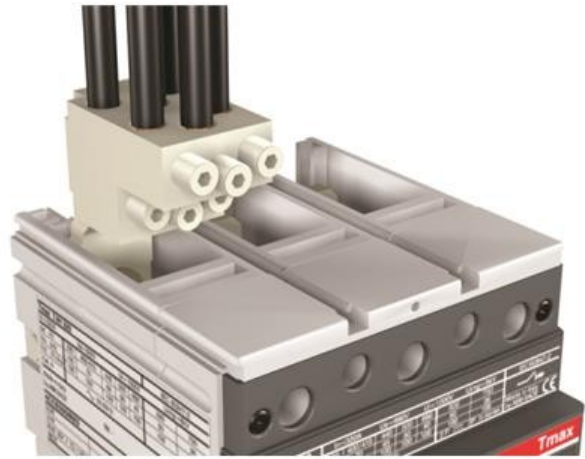

**Electric Automation**  
Automation specialists

Артикул: T4  
код: 1SDA054995R1

КИТ MC CuAl 6x35mm<sup>2</sup> T4 8шт

Покупка от Electric Automation Network

Стойка терминалы MULTICABLE для кабелей в медь-алюминий 6x35mm<sup>2</sup> 8шт T4  
Заказ