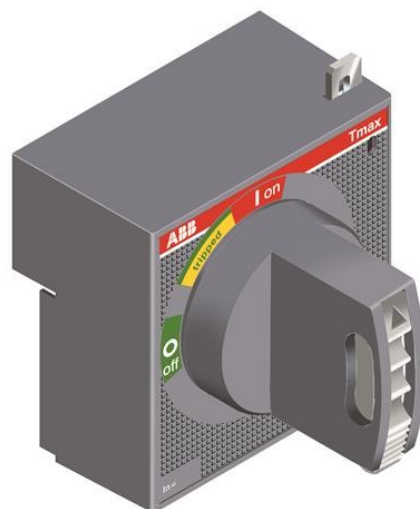

Electric Automation
Automation specialists

Артикул: T4-T5
код: 1SDA054934R1

RHE_EM T4-T5 W Эмер. ВЕРНУЛСЯ

Покупка от Electric Automation Network

Поворотная рукоятка рабочего механизма аварийного регулируемая глубина L=500 мм с устройством замка и блокировки двери для С. выключатель ВЫКАТНЫХ Т4-Т5

Окружающей среды

Статус Оов:	Планировал следовать директиве ЕС 2002/95/ЕС 18 августа 2005 года и поправка после 2006-07-01
-------------	---

Дополнительная Информация

Основной Тип Продукта:	Аксессуары для Tmax T
Наименование Товара:	Аксессуар для выключателей
Тип Продукта:	Акк
Стандарты:	МЭК
Подходит Для:	T4 T5
Подходит для класса продукта:	САЧЕ Tmax T