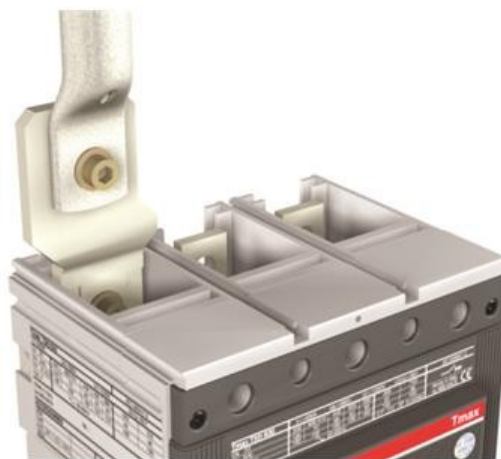

Electric Automation
Automation specialists

Артикул: T6-S6
код: 1SDA050693R1

КИТ IS T6 - S6 4шт

Покупка от Electric Automation Network

1/2 комплект EXETENDED переднее расстояние терминалах четырех-полюсный C6-T6

Дополнительная Информация

Устройство:	C6
Количество полюсов:	4

Основной Тип Продукта:	Аксессуары для Tmax T
Наименование Товара:	Аксессуар для выключателей
Тип Продукта:	Акк
Стандарты:	МЭК
Подходит Для:	С6 Т6
Подходит для класса продукта:	САЧЕ Tmax T Итальянское sace Isomax