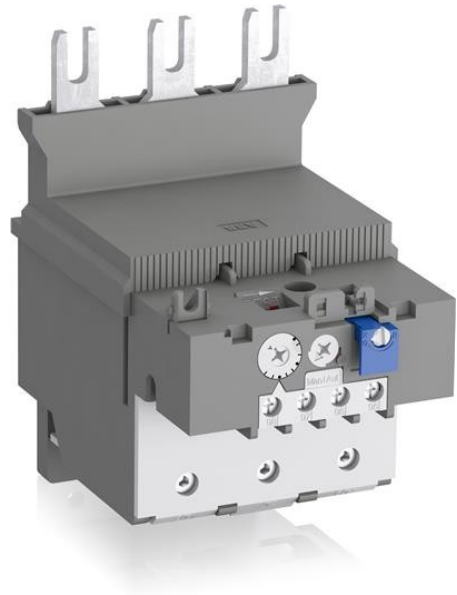

**Electric Automation**  
Automation specialists

Артикул: TF140DU-90-V1000  
код: 1SAZ431301R1001

TF140DU-90-V-1000 Тепловые реле перегрузки

Покупка от Electric Automation Network

TF140DU-90-в-1000 реле тепловые перегрузки с atex

Заказ

ЕАН:	4013614499517
Количество Минимального Заказа:	1 шт
Номер Таможенного Тарифа:	85364900

Размеры

Чистая Ширина Изделия:	89мм
Продукт Чистая Высота:	140мм
Чистый Продукт Глубина:	126мм
Продукт Вес Нетто:	0.82кг

Информация Контейнер

Уровень Пакет 1 Единицы:	1 шт
Уровень Пакет 1 Ширина:	165 мм
Уровень Пакет 1 Высота:	133 мм
Уровень Пакет 1 Длина:	151 мм
Пакет Уровня 1 Вес Брутто:	0,945 кг

Уровень Пакет 2 Единицы:	4 шт
Уровень Пакет 2 Ширина:	280 мм
Уровень Пакет 2 Высота:	210 мм
Уровень Пакет 2 Длина:	395 мм
Пакет Уровня 2 Вес Брутто:	8.786 кг
Уровень пакет 2 НАЙТРОКС:	4013614503719