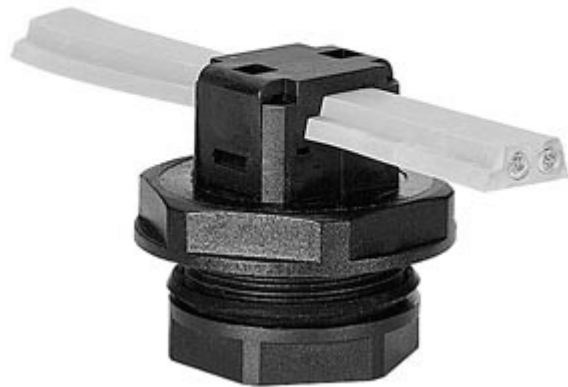

Referência: 3SB3901-0AF

ACESSÓRIO PARA ASI-CAIXA CONEXÃO
TERMINAL PG16 PARA AS-I cabo plano

A partir de Electric Automation Network

Dados técnicos gerais:			
Designação do tipo de produto		Elemento de ligação	
Execução do produto		outros	
Certificados/ Homologações:			
General Product Approval	Declaration of Conformity	Test Certificates	other
		spezielle Prüfbescheinigungen	Bestätigungen Umweltbestätigung