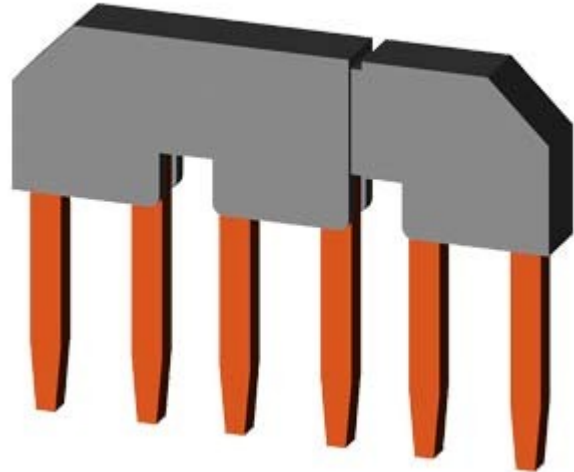

Referência: 3RA1923-2B

FIOS KIT (elétrica) F. partida estrela-triângulo, SIZE50

A partir de Electric Automation Network

Dados técnicos gerais:		
Nome da marca do produto	SIRIUS	
Designação do produto	Kit de cablagem	
Execução do produto	para arrancador S0	
Tamanho do contactor	S0	
Certificados/ Homologações:		
General Product Approval	Declaration of Conformity	Shipping Approval
Shipping Approval	other	
	Umweltbestätigung	Bestätigungen