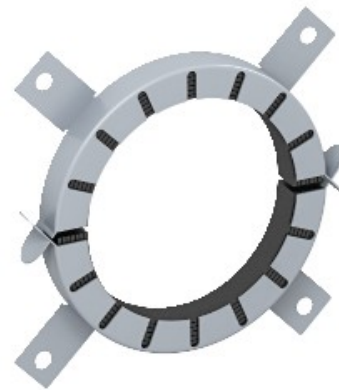

Referência: TCX-063
Código: 7202204

Abraçadeira intumescente, para tubos,
94x26, cinza, Material de construção

A partir de [Electric Automation Network](#)

Tubo luva para tubos de combustível.

Se houver um incêndio, proteção contra incêndio insere dentro da carcaça de chapa de aço expandir, exercendo uma grande pressão para a queima de tubagem em material termoplástico.

Fixação com âncoras de M6 barras roscadas até o tamanho de 75, em seguida, M8.