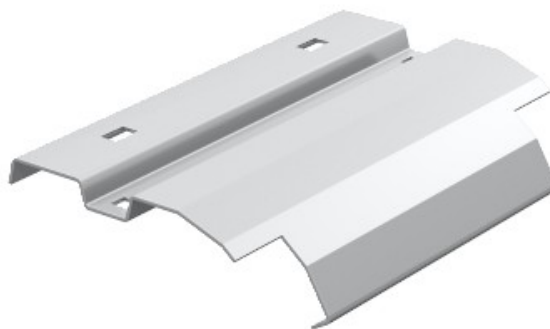

Referência: LAB 60 VA4301

Código: 7164068

placa de saída para a escada de cabo,
B600mm, aço inoxidável, 304, VA,
1.4301

A partir de Electric Automation Network

Saída da placa para a instalação na linha verticalmente sair de cabos.