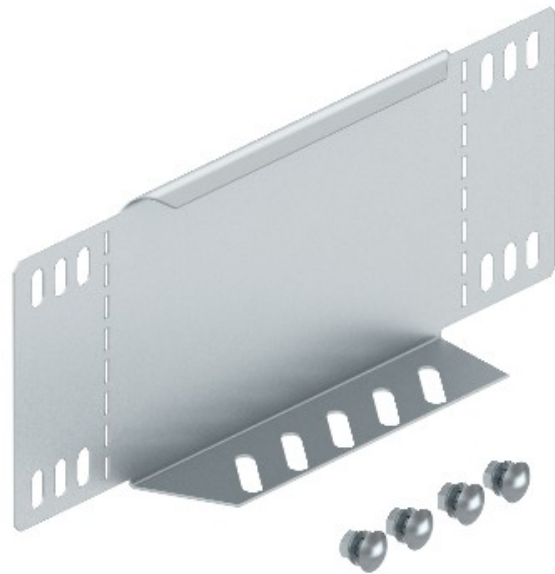

Electric Automation
Automation specialists

Referência: RWEB 160 FS
Código: 7111740

perfil redutor / Encerramento do
caminho de cabos, 110x600, Strip-
galvanizado, DIN EN 10147, de aço, St

A partir de Electric Automation Network

Redutor/parar-de-final para bandejas de cabos, com altura de 110 mm.