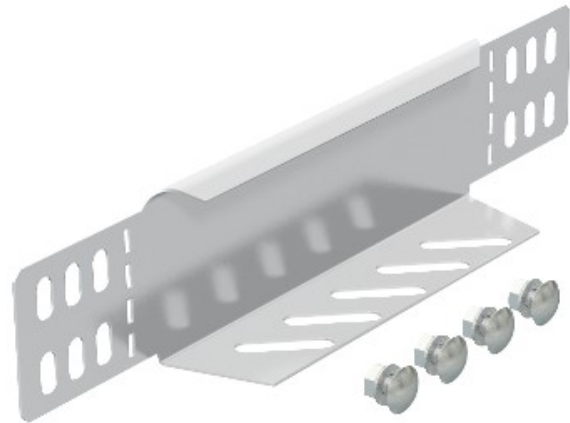

Electric Automation
Automation specialists

Referência: RWEB 640 VA4301
Código: 7109873

reduzida encerramento / fim de bandeja
de cabos, 60x400, aço inoxidável
1.4301, VA, 1.4301 ângulo

A partir de [Electric Automation Network](#)

O redutor e o final do fechamento da placa para bandejas de cabos, com a altura da lateral de 60 mm.