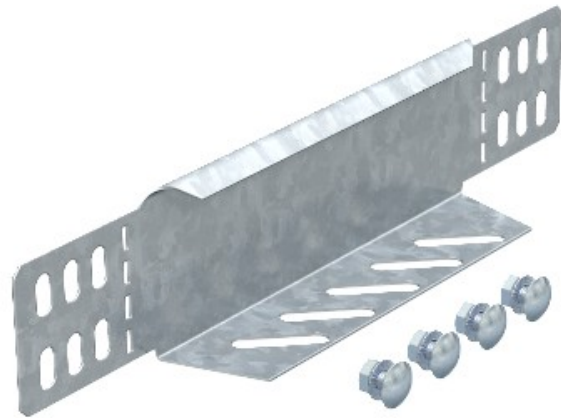

Referência: RWEB 650 DD
Código: 7106126

reduzida encerramento / fim de bandeja
de cabos, 60x500, alumínio revestida
com zinco, Double Dip, Aço, St ângulo

A partir de Electric Automation Network

A partir de uma largura de 150 mm, perfurada underbelt está disponível.
Inclusive material de fixação adequado.