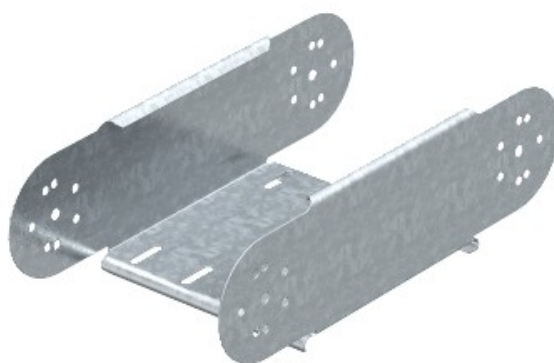

Electric Automation
Automation specialists

Referência: RGBEV 160 FT
Código: 7077972

elemento articulado curva vertical,
110x600, galvanizado a quente, DIN EN
ISO 1461 Aço St

A partir de Electric Automation Network

Vertical ajustável dobrar elemento, para todos os cabo bandeja de tipos com um lado da altura de 110 mm.