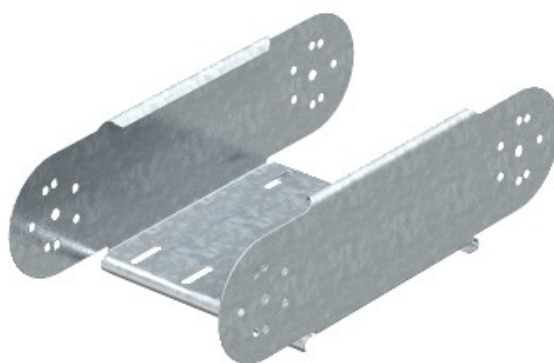

**Electric Automation**  
Automation specialists

Referência: RGBEV 110 FT  
Código: 7077106

elemento articulado curva vertical,  
110x100, galvanizado a quente, DIN EN  
ISO 1461 Aço St

A partir de Electric Automation Network

Vertical ajustável dobrar elemento, para todos os cabo bandeja de tipos com um lado da altura de 110 mm.