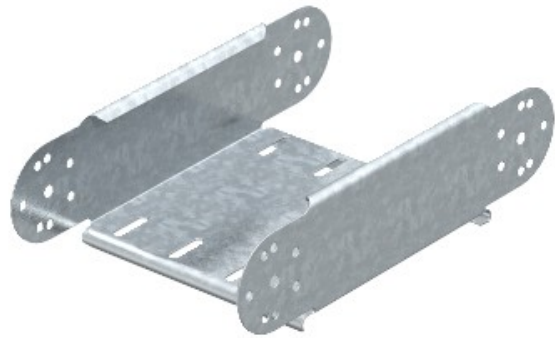

Referência: RGBEV 830 FT
Código: 7076304

elemento articulado, vertical, 85x300,
galvanizado a quente, curva DIN EN ISO
1461 Aço St

A partir de Electric Automation Network

Vertical ajustável dobrar elemento, para todos os cabo bandeja de tipos, com um lateral a altura de 85 mm.