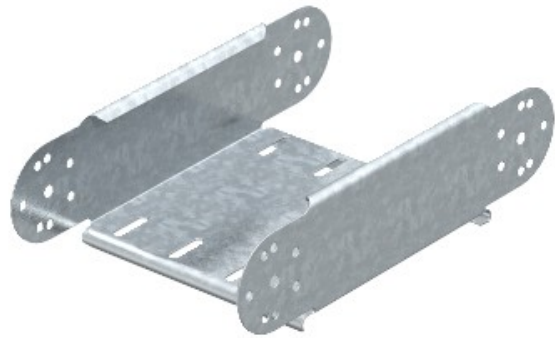

Referência: RGBEV 810 FT  
Código: 7076096

elemento articulado, vertical, 85x100,  
galvanizado a quente, curva DIN EN ISO  
1461 Aço St

A partir de Electric Automation Network

Vertical ajustável dobrar elemento, para todos os cabo bandeja de tipos, com um lateral a altura de 85 mm.