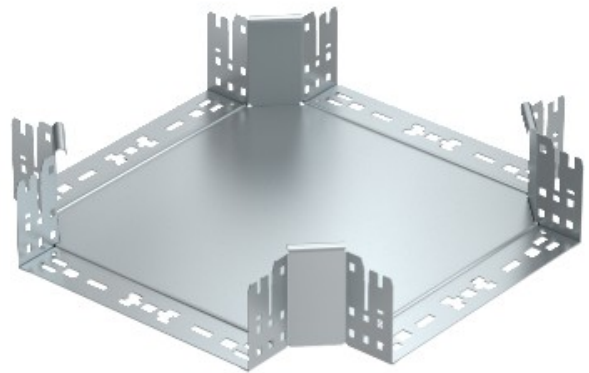

Electric Automation
Automation specialists

Referência: RKM 130 FT
Código: 7027187

Cruce, com engate rápido, 110x300,
galvanizado a quente, DIN EN ISO 1461
Aço St

A partir de [Electric Automation Network](#)

Intersecção com o conector rápido do sistema. Para todos os bandeja de cabo tipos de 110 mm de altura da lateral.